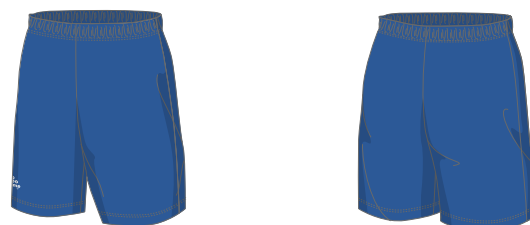

【プラT (半袖)】 - 上代 ¥2,750 (税込)

【プラT (長袖)】 - 上代 ¥3,850 (税込)

【ゲームパンツ】 - 上代 ¥4,950 (税込)

【プラT (半袖)】

【プラT (長袖)】

【ゲームパンツ】

マーキング種類の追加

① オリジナルデータ 大・小 (昇華アイテムのみ)