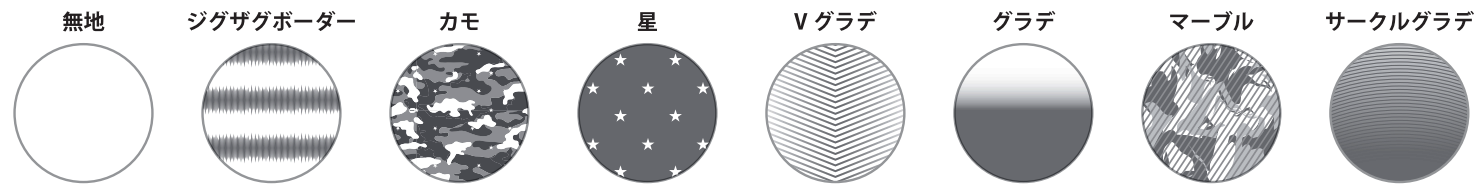

カスタム中綿・カスタムウィンドブレーカー・カスタムピステ

【ピステトップ】 - 上代 ¥9,900 (税込)

【ピステパンツ】 - 上代 ¥9,350 (税込)

【ブレーカートップ】 - 上代 ¥11,550 (税込)

【ブレーカーパンツ】 - 上代 ¥10,450 (税込)

【中綿トップ】 - 上代 ¥14,300 (税込)

【中綿フーディー】 - 上代 ¥16,500 (税込)

【中綿パンツ】 - 上代 ¥13,200 (税込)

※前身頃の柄デザインは全 8 タイプ